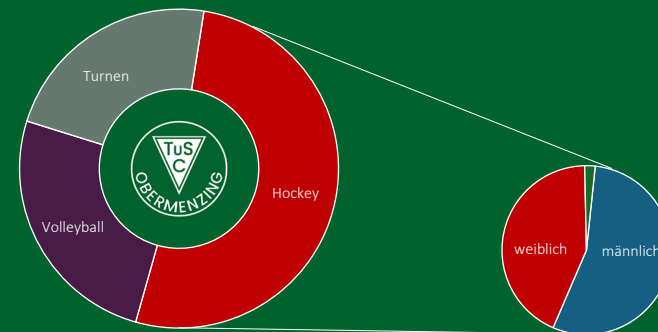

Regionale Verbundenheit heißt für uns:
600+ Hockey-Begeisterte, bayern- und deutschlandweit spielend, in München daheim.

KEY FACTS HOCKEY

TuS Obermenzing – Hockey

- 600+ aktive Mitglieder und deren Familien
- 35+ haupt- und nebenberufliche Trainer:innen
- 800+ Spiele pro Jahr bayern- und deutschlandweit
- Geschäftsstelle mit 2 Mitarbeiter:innen
- TuS-Events: Vereinsfest, Champions Trophy, Blütenburg Cup, Sommercamp, Ski-Event

Mitgliederentwicklung

Struktur vereinsnaher Personen

Verteilung

UNSER ANGEBOT AN SPONSOREN

GOLD

- Trikotwerbung Brust der **1. Damen** oder **1. Herren**
- große Bandenwerbung (500x280cm)
- Social Media Premium Paket
- Meet & Greet | Partner Events