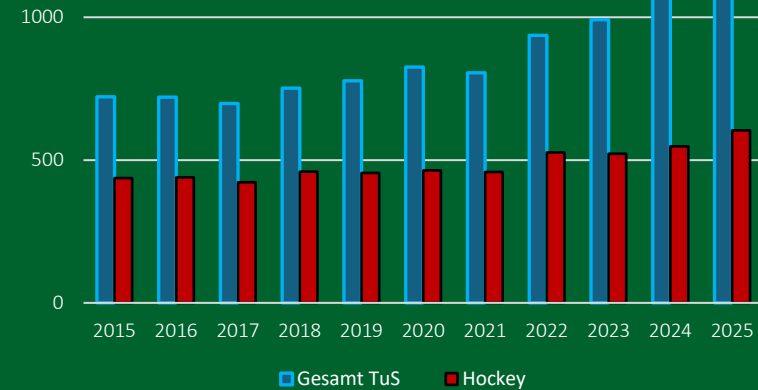

KEY FACTS HOCKEY

TuS Obermenzing – Hockey

- 600+ aktive Mitglieder und deren Familien
- 35+ haupt- und nebenberufliche Trainer:innen
- 800+ Spiele pro Jahr bayern- und deutschlandweit
- Geschäftsstelle mit 2 Mitarbeiter:innen
- TuS-Events: Vereinsfest, Champions Trophy, Blütenburg Cup, Sommercamp, Ski-Event

Mitgliederentwicklung