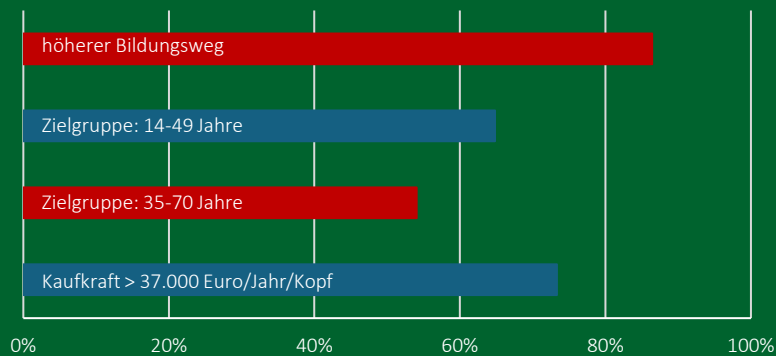

Struktur vereinsnaher Personen